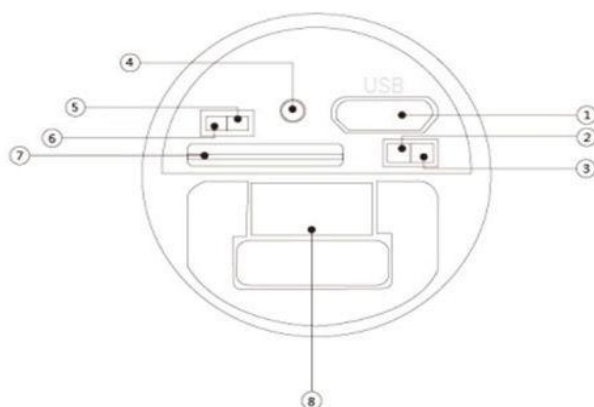

製品の特徴:

ミニポータブルサイズ-Super

170度広角-12.0mega ピクセルの高精細レンズ- 水に強い30メートルの深さまで

-Replaceable リチウム電池- ビデオ録画充電中

最大32GB - サポートマイクロ SD カード

-PC ウェブカメラ

マイクと振動モーターで-Built

SJ2000製品の主な構造：

1、USB ポート

2、720P モード

3、1080P モード

4、MIC 穴

5、ビデオ記録モード

図6に示すように、カメラモード

7、マイクロ SD (含まれていません)

8、バッテリー