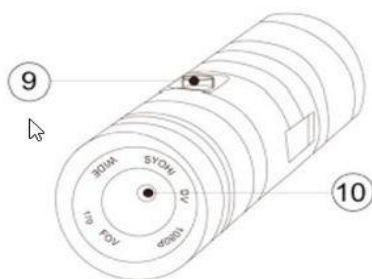

製品の特徴:

ミニポータブルサイズ-Super

170度広角-12.0mega ピクセルの高精細レンズ- 水に強い30メートルの深さまで

-Replaceable リチウム電池- ビデオ録画充電中

最大32GB - サポートマイクロ SD カード

-PC ウェブカメラ

マイクと振動モーターで-Built

SJ2000製品の主な構造：

1、USB ポート

2、720P モード

3、1080P モード

4、MIC 穴

5、ビデオ記録モード

図6に示すように、カメラモード

7、マイクロ SD (含まれていません)

8、バッテリー